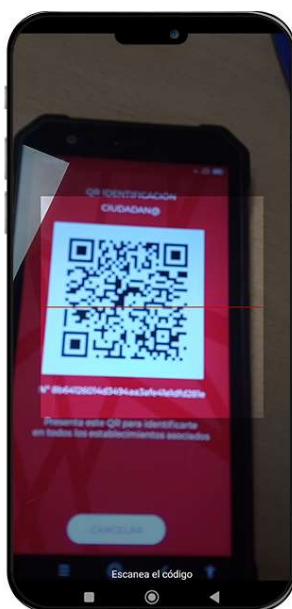

Ciudad Real
AYUNTAMIENTO

Tarjeta Ciudadana de Ciudad Real

App Bonos Consumo

Ciudad Real
AYUNTAMIENTO

Instituto Municipal de
Promoción Económica
Formación y Empleo
AYUNTAMIENTO DE CIUDAD REAL

Las ventas y bonos de consumo otorgados a los ciudadanos por los comercios adheridos, serán gestionados mediante el Smartphone del comercio, los cuales indicarán a los responsables de cada comercio el importe del bono consumo concedido, al ciudadano, en la compra realizada y además registrarán todos los cobros realizados, por el comercio, mediante saldo de bonos consumo, obtenidos por los ciudadanos.

Identificación del Comercio y Menú Principal

El comercio introduce su Login y Password y accede al menú principal:

Ciudad Real
AYUNTAMIENTO

Obtener Bono Consumo - Ciudadano

1.- El ciudadano solicita al comercio la bonificación de su compra realizada, para ello, accederá a su Tarjeta Virtual en su Smartphone, solicitará QR identificador de ciudadano, el cual, deberá presentar al comercio.

Leer QR Ciudadano

Introduce Importe Compra

Foto Ticket Compra

Valida Bono Consumo

Ciudad Real
AYUNTAMIENTO

Pagar con Bono Consumo - Ciudadano

1.- El ciudadano solicita al comercio el pago de su compra realizada (total o parcial), para ello, accederá a su Tarjeta Virtual en su Smartphone, solicitará QR de Pago, introducirá el importe deseado y generará el QR, el cual, deberá presentar al comercio.

Ciudad Real
AYUNTAMIENTO

Cobrar con Bono Consumo - Comercio

2.- El comercio, deberá seguir los siguientes pasos:

Lee QR de Pago e Introduce el Importe de la Compra

Foto Ticket Compra

Valida Cobro

Ciudad Real
AYUNTAMIENTO