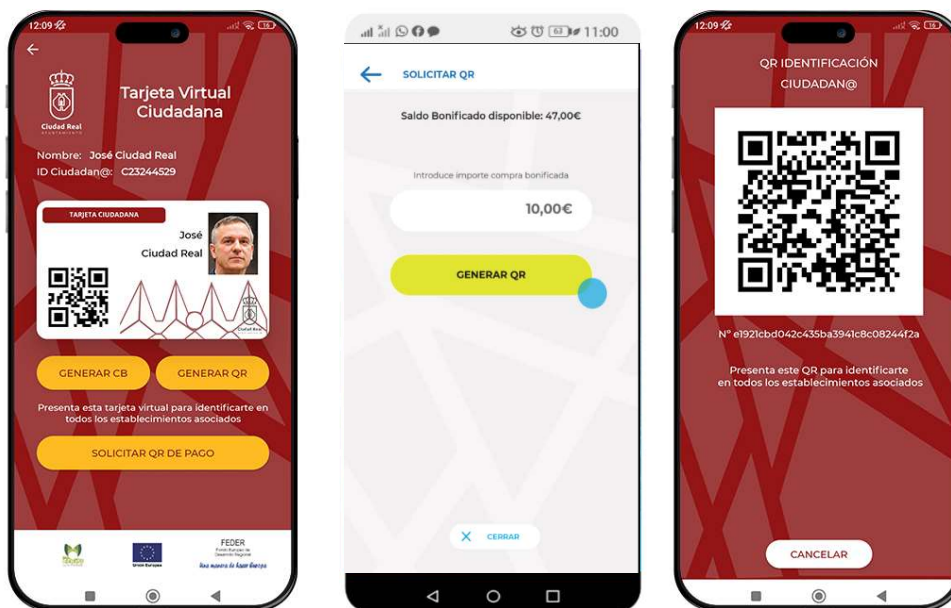

Ciudad Real
AYUNTAMIENTO

Tarjeta Ciudadana de Ciudad Real

App Bonos Consumo

Ciudad Real
AYUNTAMIENTO

Instituto Municipal de
Promoción Económica
Formación y Empleo
AYUNTAMIENTO DE CIUDAD REAL

Las ventas y bonos de consumo otorgados a los ciudadanos por los comercios adheridos, serán gestionados mediante el Smartphone del comercio, los cuales indicarán a los responsables de cada comercio el importe del bono consumo concedido, al ciudadano, en la compra realizada y además registrarán todos los cobros realizados, por el comercio, mediante saldo de bonos consumo, obtenidos por los ciudadanos.

Esta aplicación móvil dispone de todas las funcionalidades necesarias para la identificación y gestión de cada uno de los comercios adheridos a la plataforma.

Ciudad Real
AYUNTAMIENTO

Instituto Municipal de
Promoción Económica
Formación y Empleo
AYUNTAMIENTO DE CIUDAD REAL

Identificación del Comercio y Menú Principal

El comercio introduce su Login y Password y accede al menú principal:

Ciudad Real
AYUNTAMIENTO

Obtener Bono Consumo - Ciudadano

1.- El ciudadano solicita al comercio la bonificación de su compra realizada, para ello, accederá a su Tarjeta Virtual en su Smartphone, solicitará QR identificador de ciudadano, el cual, deberá presentar al comercio.

Leer QR Ciudadano

Introduce Importe Compra

Foto Ticket Compra

Valida Bono Consumo

Ciudad Real
AYUNTAMIENTO

Pagar con Bono Consumo - Ciudadano

1.- El ciudadano solicita al comercio el pago de su compra realizada (total o parcial), para ello, accederá a su Tarjeta Virtual en su Smartphone, solicitará QR de Pago, introducirá el importe deseado y generará el QR, el cual, deberá presentar al comercio.